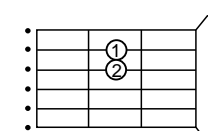

Fácil

Jota Quest

Tom:G

www.aulaviolaodeboa.com

OBS: O F pode ser trocado pelo F7M, pra ficar sem pestana.
O Bm pode ser trocado pelo Bm7, pra ficar sem pestana.

Introdução: G D9/F# F C (4X)

G D9/F#
Tudo é tão bom
C Bm
E azul e calmo como sempre
C Bm Am
Os olhos piscaram de repente, um sonho
G D9/F#
As coisas são assim
C Bm
Quando se está amando
C Bm
As bocas não se deixam e um segundo
Am
Não tem fim

Segunda Parte:

Em Bm C G
Um dia feliz, as vezes é muito raro
Em Bm C C/D
Falar é complicado, quero uma canção

Refrão:

G D9/F#
Fácil, extremamente fácil
F C
Pra você e eu e todo mundo

Cantar junto (2x)

Repete a Primeira Parte:

G D9/F#
Tudo se torna claro
C Bm
Pateticamente pálido
C
E o coração dispara
Bm Am
Se eu vejo o teu carro

G D9/F#
A vida é tão simples
C Bm
Mas dá medo de tocar
C Bm
As mãos se procuram sós
Am
Como agente mesmo quis

Repete a Segunda Parte:

Em Bm C G
Um dia feliz, as vezes é muito raro
Em Bm C C/D
falar é complicado, quero uma canção

Repete o Refrão:

G D9/F#
Fácil, extremamente fácil
F C
Pra você e eu e todo mundo

Cantar junto (4x)

Introdução: G D9/F# F C (4X)

repete Segunda parte e refrão

Em