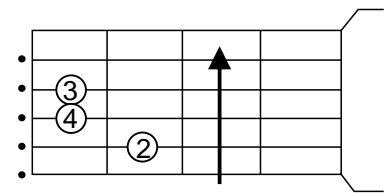

Declaração de amor

Nando Reis

Tom: G

Cifra Simplificada

www.aulaviolaodeboa.com

OBS: O Bm pode ser trocado pelo Bm7, pra ficar sem pestana.

G Bm
_O amor não vê nobreza
C G
É tão vulgar, qualquer um
Bm C D9
A sua realeza, vai coroar, um beijo só
G Bm C G
_O amor não tem segredo, é violável um violão
Bm
Matei o amor por tantas vezes
C D9
E o que sobrou de mim?
C
Vem me dar seu amor?
G
Onde está esse amor?
D9
No corpo inteiro?
G Bm C G
_O amor é uma surpresa, sem pecado ou salvação
Bm
Quando posto na mesa
C D9
Seu retrato a traição
G Bm C G
_No amor a alma vive presa, condenada a ilusão
Bm
Morrer de amor é uma beleza
C D9
Abandonado é solidão
C G D9
Vem me dar seu amor, onde está esse amor no corpo inteiro?
C G
Vem me dar sua mão, vou pegar sua mão
D9
E jogar num incêndio
G Bm C G
_O amor não tem segredo, é violável um violão
Bm
Matei o amor por tantas vezes
C D9
E o que sobrou de mim?
C
Vem me dar seu amor
G D9
Onde está esse amor no corpo inteiro?
C G
Vem me dar sua mão, vou pegar sua mão
D9
E jogar num incêndio

G

Bm

ou

Bm7 (Se não quiser usar pestana pode substituir pelo Bm7 sem pestana)

D9

C