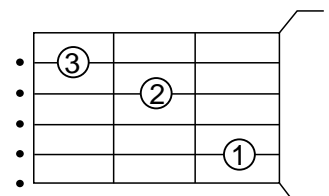

Declaração de amor

Nando Reis

Tom: G

Cifra Simplificada

www.aulaviolaodeboa.com

OBS: O Bm pode ser trocado pelo Bm7, pra ficar sem pestana.

G Bm
_O amor não vê nobreza
C G
É tão vulgar, qualquer um
Bm C D9
A sua realeza, vai coroar, um beijo só
G Bm C G
_O amor não tem segredo, é violável um violão
Bm
Matei o amor por tantas vezes
C D9
E o que sobrou de mim?
C
Vem me dar seu amor?
G
Onde está esse amor?
D9
No corpo inteiro?
G Bm C G
_O amor é uma surpresa, sem pecado ou salvação
Bm
Quando posto na mesa
C D9
Seu retrato a traição
G Bm C G
_No amor a alma vive presa, condenada a ilusão
Bm
Morrer de amor é uma beleza
C D9
Abandonado é solidão
C G D9
Vem me dar seu amor, onde está esse amor no corpo inteiro?
C G
Vem me dar sua mão, vou pegar sua mão
D9
E jogar num incêndio
G Bm C G
_O amor não tem segredo, é violável um violão
Bm
Matei o amor por tantas vezes
C D9
E o que sobrou de mim?
C
Vem me dar seu amor
G D9
Onde está esse amor no corpo inteiro?
C G
Vem me dar sua mão, vou pegar sua mão
D9
E jogar num incêndio

G

Bm

ou

Bm7 (Se não quiser usar pestana pode substituir pelo Bm7 sem pestana)

D9

C