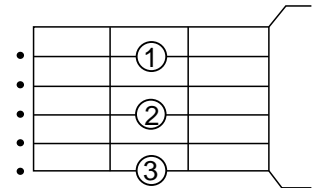

Declaração de amor

Nando Reis

Tom: G

Cifra Simplificada

www.aulaviolaodeboa.com

OBS: O Bm pode ser trocado pelo Bm7, pra ficar sem pestana.

G Bm
_O amor não vê nobreza
C G
É tão vulgar, qualquer um
Bm C D9
A sua realeza, vai coroar, um beijo só
G Bm C G
_O amor não tem segredo, é violável um violão
Bm
Matei o amor por tantas vezes
C D9
E o que sobrou de mim?
C
Vem me dar seu amor?
G
Onde está esse amor?
D9
No corpo inteiro?
G Bm C G
_O amor é uma surpresa, sem pecado ou salvação
Bm
Quando posto na mesa
C D9
Seu retrato a traição
G Bm C G
_No amor a alma vive presa, condenada a ilusão
Bm
Morrer de amor é uma beleza
C D9
Abandonado é solidão
C G D9
Vem me dar seu amor, onde está esse amor no corpo inteiro?
C G
Vem me dar sua mão, vou pegar sua mão
D9
E jogar num incêndio
G Bm C G
_O amor não tem segredo, é violável um violão
Bm
Matei o amor por tantas vezes
C D9
E o que sobrou de mim?
C
Vem me dar seu amor
G D9
Onde está esse amor no corpo inteiro?
C G
Vem me dar sua mão, vou pegar sua mão
D9
E jogar num incêndio

G

Bm

ou

Bm7 (Se não quiser usar pestana pode substituir pelo Bm7 sem pestana)

D9

C