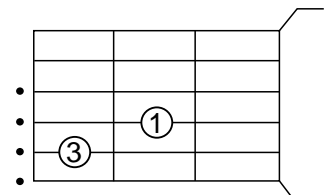

Declaração de amor

Nando Reis

Tom: G

Cifra Simplificada

www.aulaviolaodeboa.com

OBS: O Bm pode ser trocado pelo Bm7, pra ficar sem pestana.

G Bm
_O amor não vê nobreza
C G
É tão vulgar, qualquer um
Bm C D9
A sua realeza, vai coroar, um beijo só
G Bm C G
_O amor não tem segredo, é violável um violão
Bm
Matei o amor por tantas vezes
C D9
E o que sobrou de mim?
C
Vem me dar seu amor?
G
Onde está esse amor?
D9
No corpo inteiro?
G Bm C G
_O amor é uma surpresa, sem pecado ou salvação
Bm
Quando posto na mesa
C D9
Seu retrato a traição
G Bm C G
_No amor a alma vive presa, condenada a ilusão
Bm
Morrer de amor é uma beleza
C D9
Abandonado é solidão
C G D9
Vem me dar seu amor, onde está esse amor no corpo inteiro?
C G
Vem me dar sua mão, vou pegar sua mão
D9
E jogar num incêndio
G Bm C G
_O amor não tem segredo, é violável um violão
Bm
Matei o amor por tantas vezes
C D9
E o que sobrou de mim?
C
Vem me dar seu amor
G D9
Onde está esse amor no corpo inteiro?
C G
Vem me dar sua mão, vou pegar sua mão
D9
E jogar num incêndio

G

Bm

ou

Bm7 (Se não quiser usar pestana pode substituir pelo Bm7 sem pestana)

D9

C